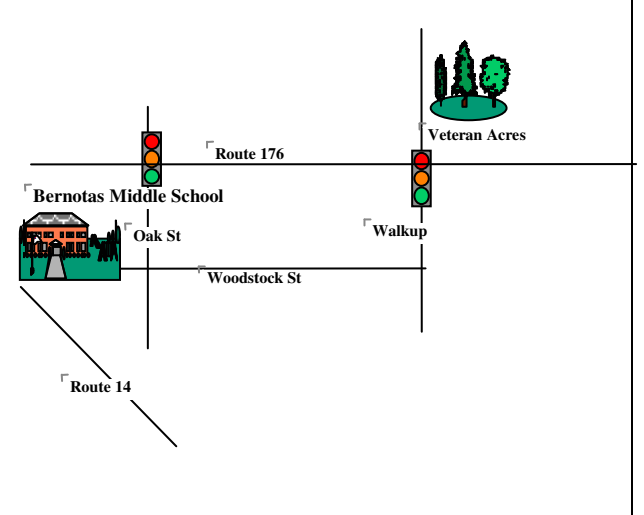

Lundahl Middle School

560 Nash Road
Crystal Lake, IL 60014
815-459-5971

McHenry Middle School

2120 W. Lincoln Rd
McHenry, IL 60050
815-385-2522

Bernotas Middle School

170 N. Oak St
Crystal Lake, IL 60014
815-459-9210