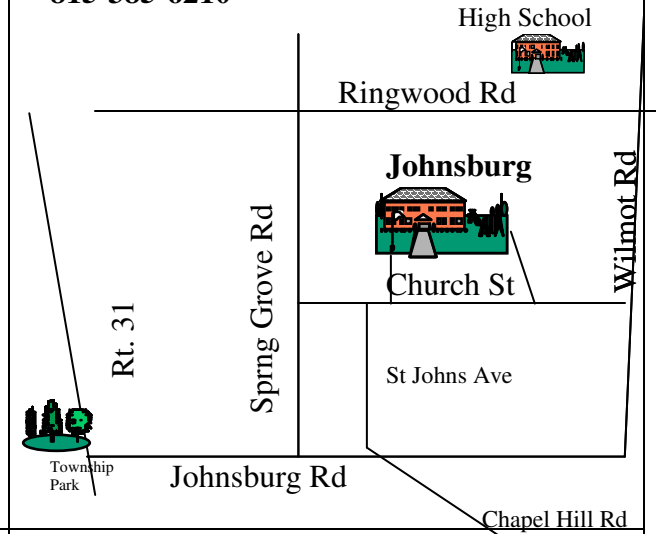

Beardsley Middle School

515 E. Crystal Lake Ave
Crystal Lake, IL 60014
815-477-5897

Cary Junior High

2109 Crystal Lake Rd
Cary, IL 60013
847-639-2148

Johnsburg Junior High

2220 W. Church St
McHenry, IL 60050
815-385-6210